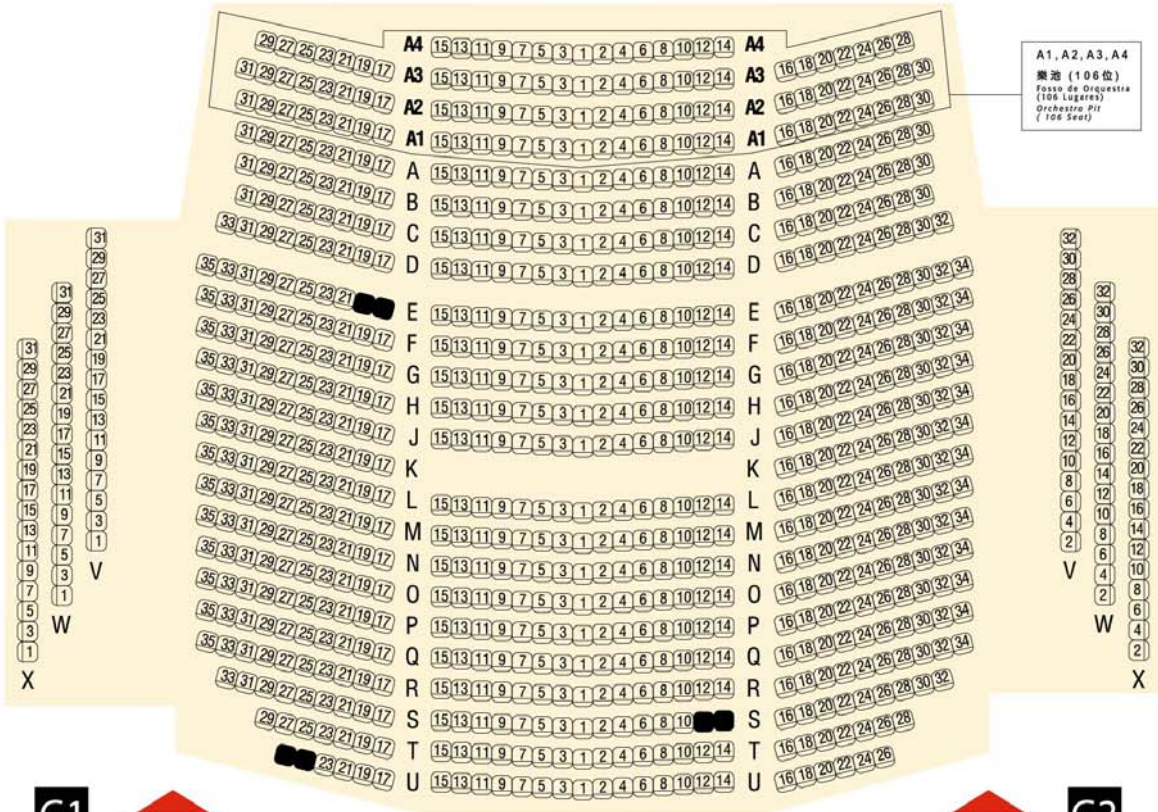

舞台/Palco/Stage

綜合劇院
Grande Auditorio / Grand Auditorium

A1, A2, A3, A4
樂池 (106位)
Fosso da Orquestra
(106 Lugares)
Orchestra Pit
(106 Seats)

G1 入口 Entrance

入口 Entrance **G2**

請對號入座
Selecione o seu lugar de acordo com o lugar marcado no bilhete
Please take your seat according to the no. shown on tickets

總座位
Capacidade total
Total Seats
1076

○ 一樓前廳座位
Pateia
Stall Seats
851

● 場館留座
Lugares da casa
Management Seats
6

GB 入口 Entrance

入口 Entrance **GB**

請對號入座
Selecione o seu lugar de acordo com o lugar marcado no bilhete
Please take your seat according to the no. shown on tickets

○ 二樓前廳座位
Balcão
Balcony Seats
225