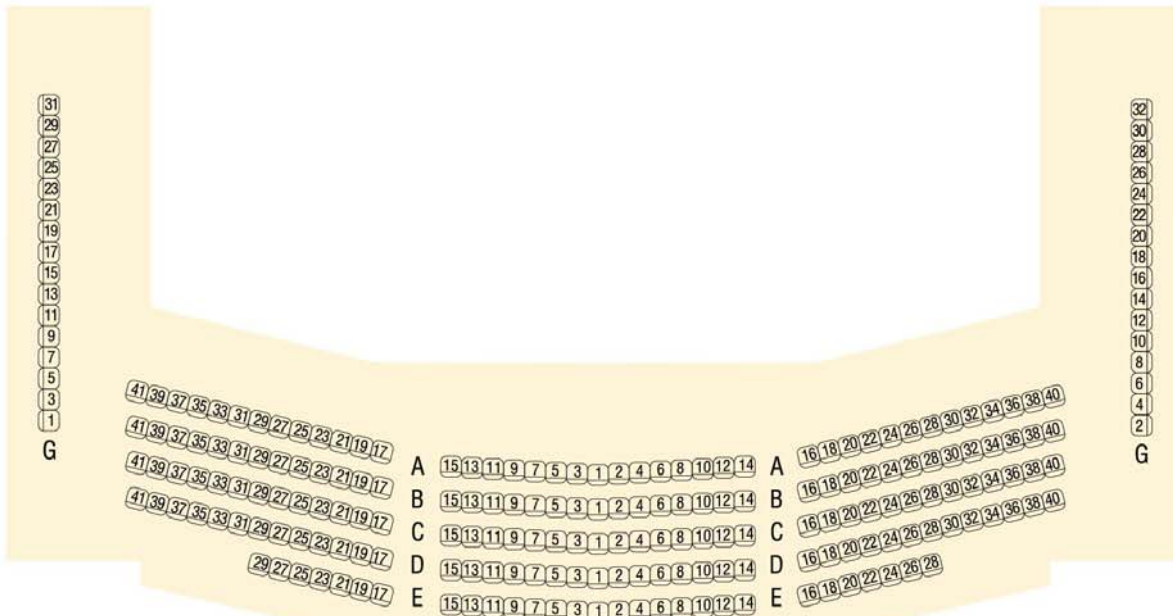

舞台/Palco/Stage

綜合劇院
Grande Auditorio / Grand Auditorium

A1, A2, A3, A4
樂池 (106位)
Fosso da Orquestra
(106 Lugares)
Orchestra Pit
(106 Seats)

G1 入口 Entrance

入口 Entrance **G2**

請對號入座
Selecione o seu lugar de acordo com o lugar marcado no bilhete
Please take your seat according to the no. shown on tickets

總座位
Capacidade total
Total Seats
1076

○ 一樓前廳座位
Pateia
Stall Seats
851

● 場館留座
Lugares da casa
Management Seats
6

GB 入口 Entrance

入口 Entrance **GB**

請對號入座
Selecione o seu lugar de acordo com o lugar marcado no bilhete
Please take your seat according to the no. shown on tickets

○ 二樓前廳座位
Balcão
Balcony Seats
225