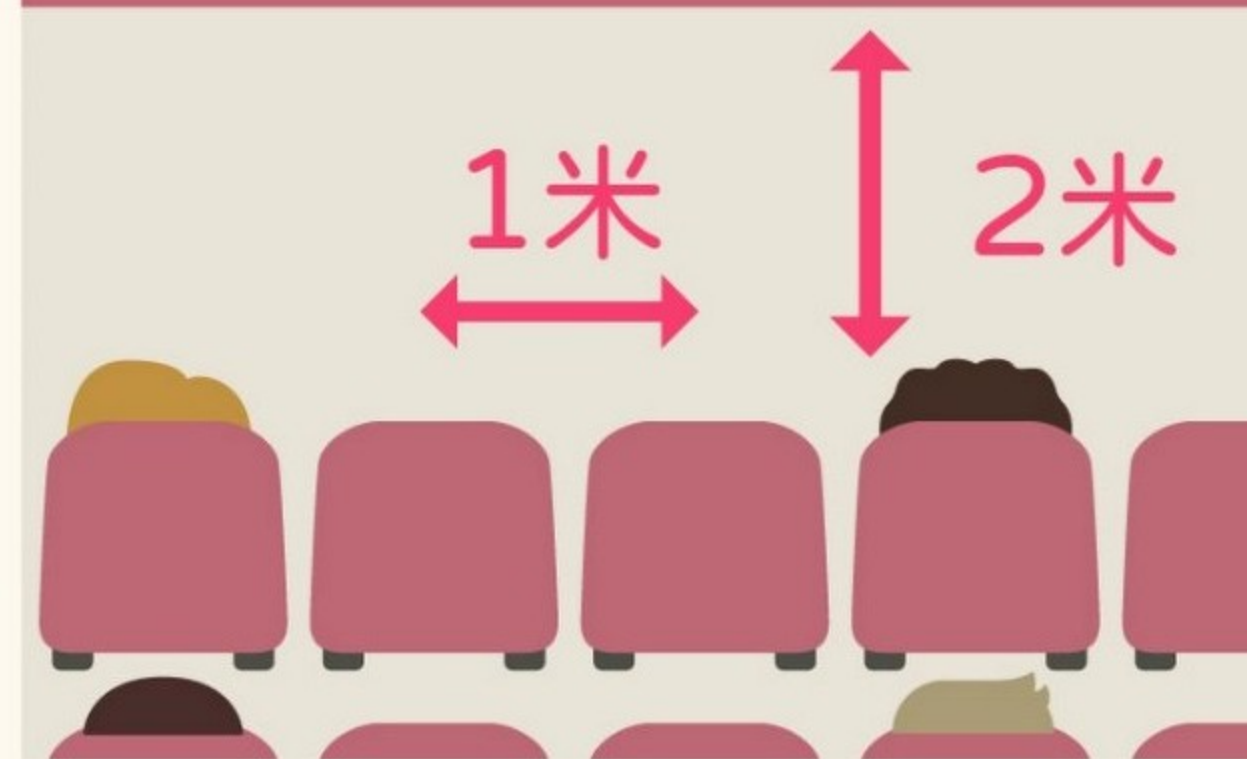

小心翼“疫”齊觀演 觀眾遵守指引

進入場地前

觀眾應於指定地方排隊進場，並保持一隻手臂長度的前後距離

觀眾必須戴上自備口罩，接受體溫探測及出示「健康碼」供在場保安人員查看，體溫符合規定及「健康碼」顯示為「可以通行」之綠碼者，方可進入

小心翼“疫”齊觀演 觀眾遵守指引

進入場地後

請使用酒精搓手液消毒雙手

請務必全程佩戴口罩

避免聚集，與其他人保持至少1米的社交距離

請保持個人衛生，場地禁止飲食

活動結束後，應盡量避免在場地逗留，請保持適當的距離有序離場

小心翼“疫”齊觀演 場地遵守指引

場地安排

演區外圍需與觀眾席保持至少2米之距離。觀眾座位數量低於50%，並確保有1米距離

如場地設有多於一個劇院或演出空間，為減少人群聚集及避免各劇院觀眾同時大規模聚集，劇院會錯峰進行演出時間

7:45 P M 8:00 P M

觀眾可於演出開場前45分鐘開始進入表演場地就座