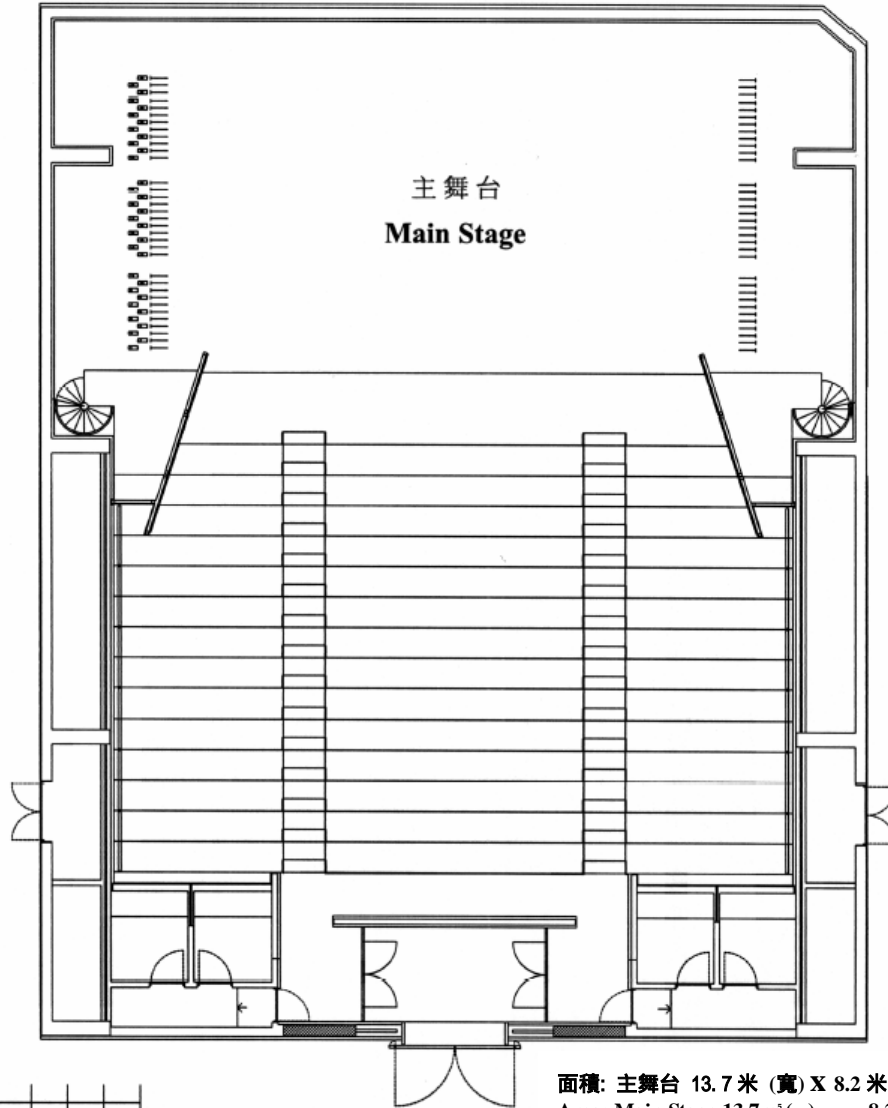

澳門文化中心

MACAO CULTURAL CENTRE

小劇院

Small Auditorium

面積: 主舞台 13.7 米 (寬) X 8.2 米 (深)
Area: Main Stage 13.7m² (w) x 8.2m² (d)